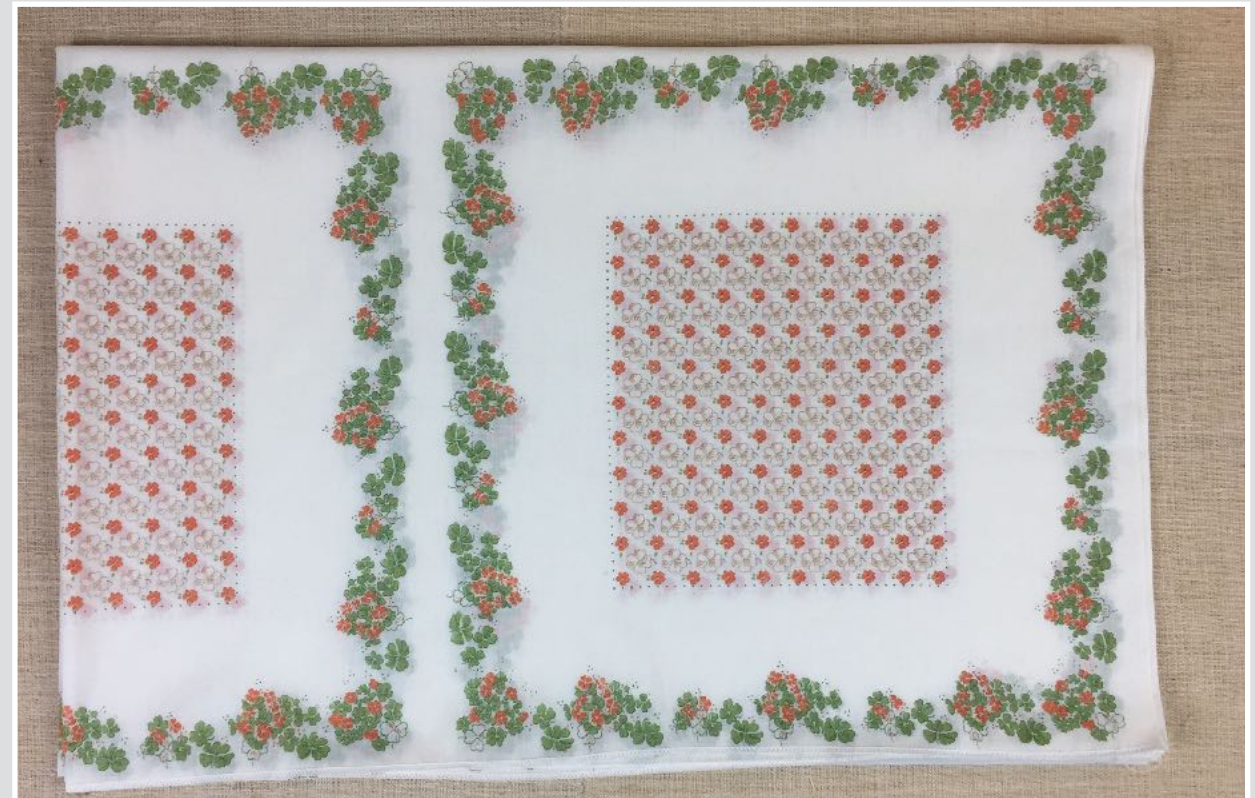

TOVAGLIA TINTA GRIGIO BORDO FRANGIA
220 X 220 cm + 30 cm frange

TOVAGLIA RIGHE ROSA
150 x 140 cm

TOVAGLIA ROSELLINE ROSA
160 X 110 cm

PICCOLA TOVAGLIA ROSSA
135 X 110 cm

TOVAGLIA QUADRETTI ROSA
180 X 180 cm

TOVAGLIA QUADRATA TARTAN COLORATA
145 X 145 cm

TOVAGLIA FANTASIA
180 X 140 cm

TOVAGLIA FANTASIA FLOREALE
230 X 150 cm

TOVAGLIA FIORELLINI ARNCIO E VERDE
160 X 120 cm

TOVAGLIA TARTAN ARANCIO AZZURRO GIALLO
150 X 200 cm