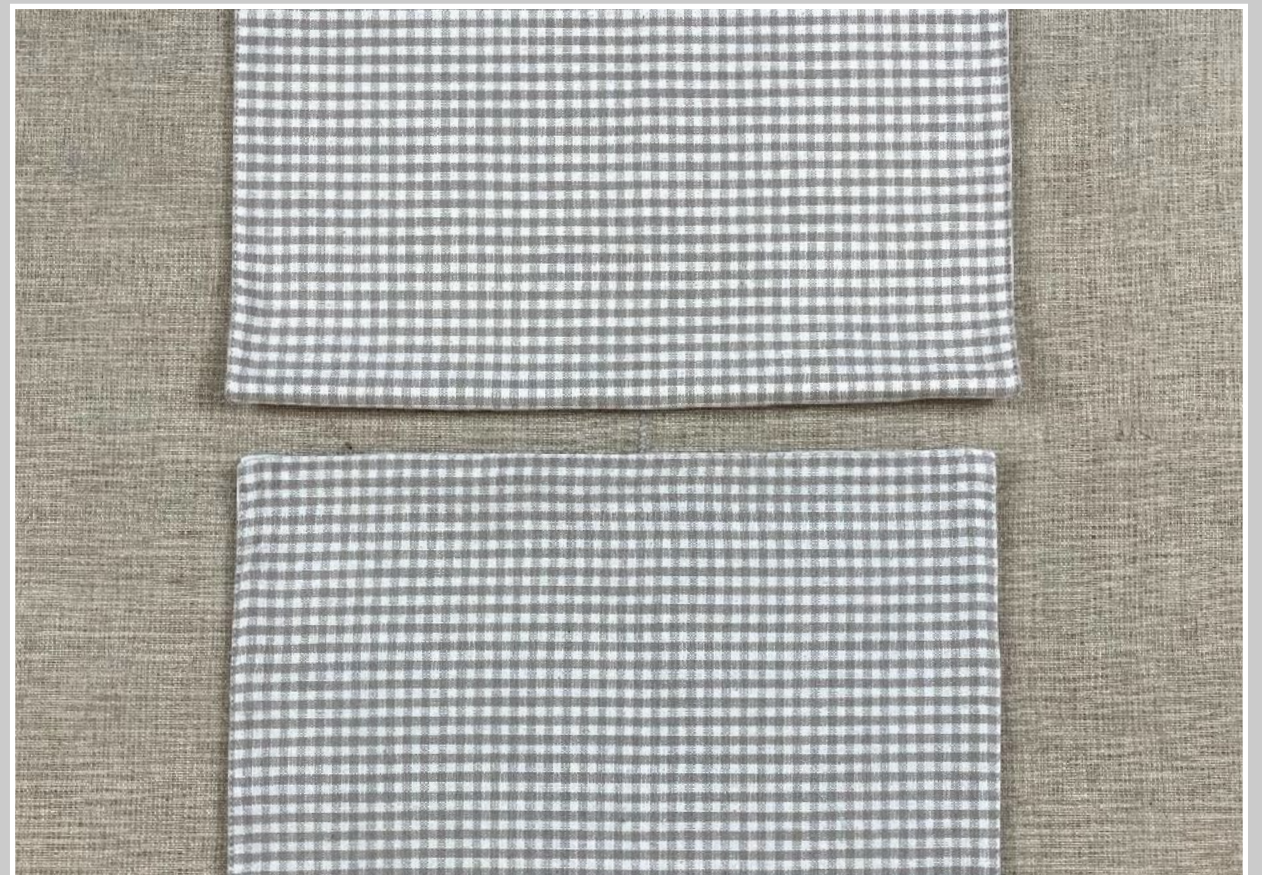

NR 3 AMERICANE LINO GRIGIO
34 x 50 cm

NR 4 AMERICANE LINO GRIGIO
36 x 50 cm

NR 1 AMERICANA LINO GRIGIO
39 x 50 cm

NR 2 AMERICANE BEIGE CON FIORE
44 x 35 cm

NR 2 AMERICANE LINO GRIGIO
35 x 52 cm

NR 2 AMERICANE QUADRETTI BEIGE
31 x 48 cm