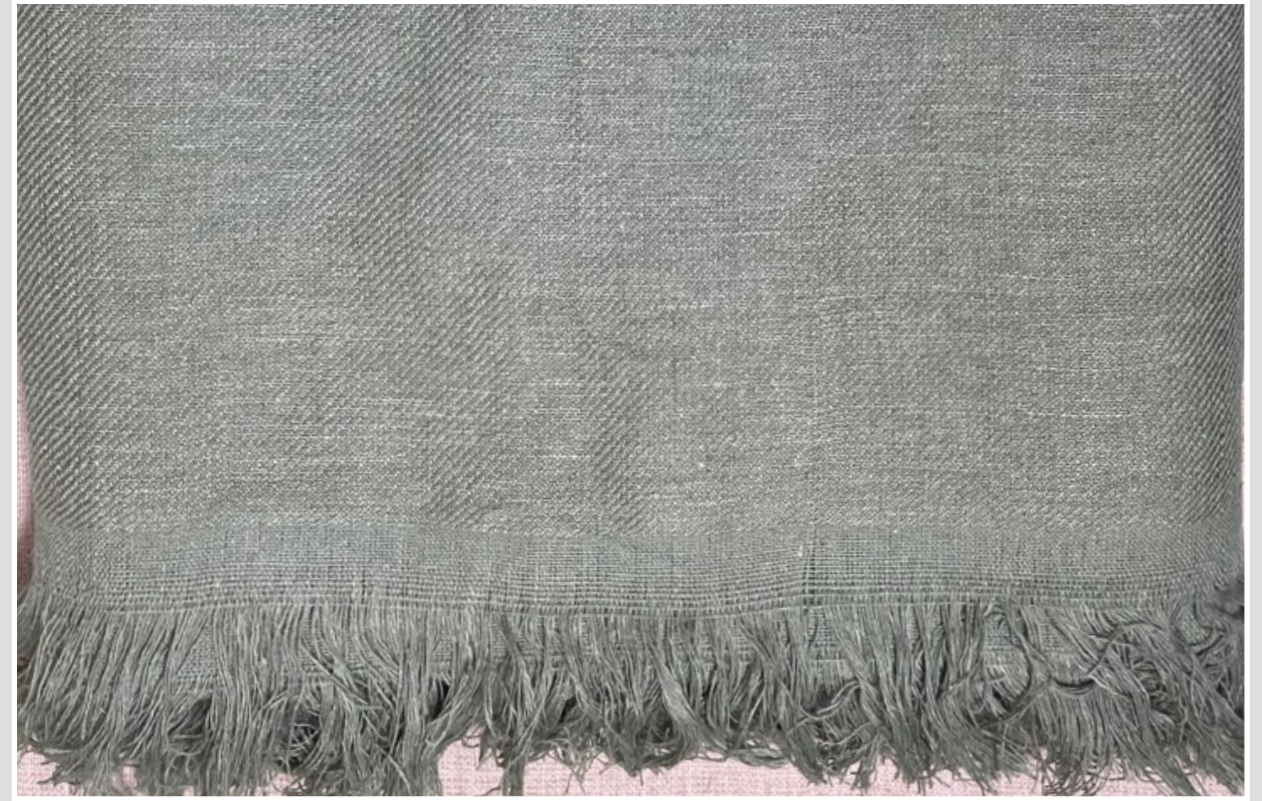

COPRITAVOLO SCOZZESE MARRONE
120 x 172 cm

TOVAGLIA BIANCA IN LINO FIORI ROSA
150 X 250 cm

TOVAGLIA GIALLO - GIALLO SENAPE
150 x 150 cm

TOVAGLIA VERDE FRANGE
180 x 130 cm

COPRITAVOLO
280 x 240 cm

TOVAGLIA TONDA DECORO VERDE
Diam 180 cm