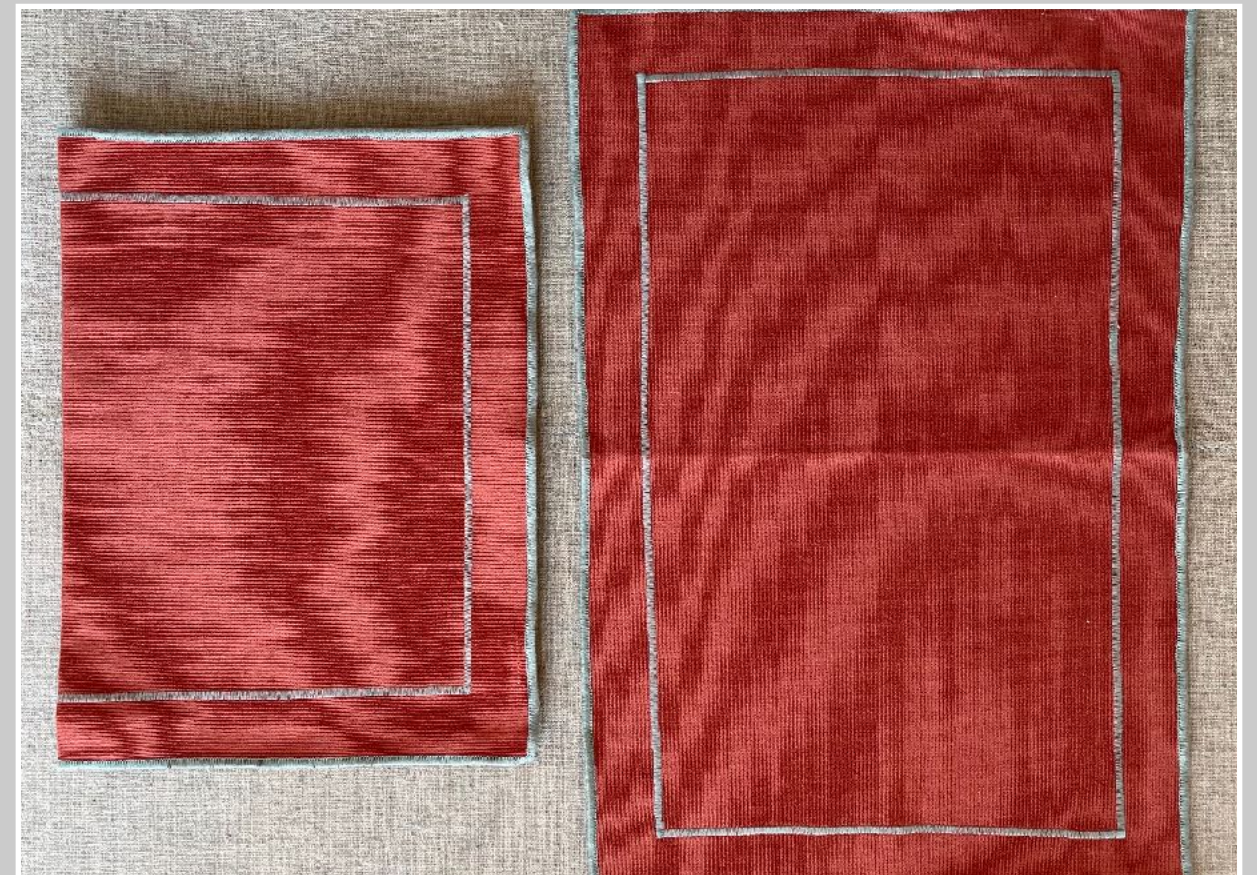

NR 4 AMERICANE VERDE AZZURRO
43 x 29 cm

NR 4 TOVAGLIETTE YUTA BORDO BLU
47 x 33 cm

NR 4 TOVAGLIETTE YUTA BORDO BIANCO
47 x 33 cm

COPPIA AMERICANE RUGGINE
34 x 48 cm

NR 4 AMERICANE CORALLO
34 x 50 cm

NR 2 AMERICANE ECRU' E BIANCO
35 x 48 cm