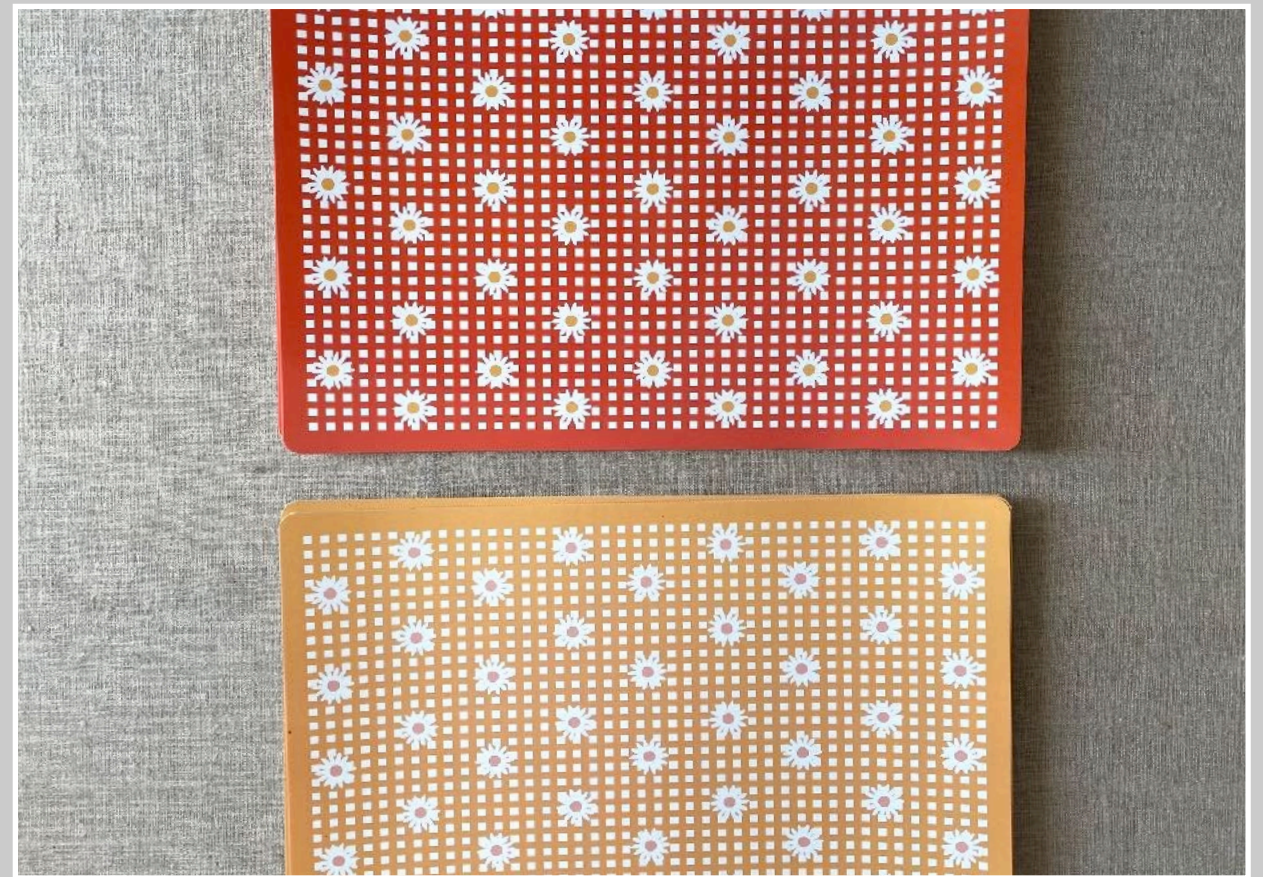

TOVAGLIETTE ECRU' BORDO BIANCO
30 x 44 cm

TOVAGLIETTE VERDI
35 x 46 cm

TOVAGLIOLI

TOVAGLIETTE ECRU'
30 x 44 cm

TOVAGLIETTE PLASTICA
NR 6 rosse nr 3 arancioni

NR 4 TOVAGLIETTE VICHY ROSSO CON RICAMI
33 x 50 cm